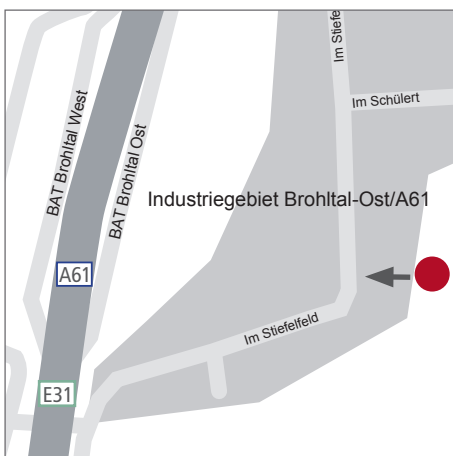

Anfahrtsbeschreibung

Anreise per Auto:

Auf der **A61** Köln-Koblenz bzw. Koblenz-Köln bitte **Abfahrt 33 Wehr** nehmen und der weißen Beschilderung „**Industriegebiet Brohltal Ost/A61**“ ca. 4 km folgen.

Anreise per Flugzeug:

Von Flughafen Köln-Bonn (CGN) oder Flughafen Frankfurt/Main (FRA) mit dem Auto weiter auf der **A61** Köln-Koblenz bzw. Koblenz-Köln bitte **Abfahrt 33 Wehr** nehmen und der weißen Beschilderung „**Industriegebiet Brohltal Ost/A61**“ ca. 4 km folgen.